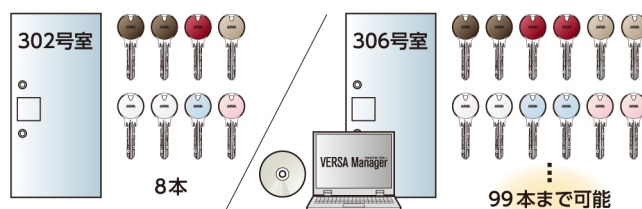

CMNT(CMRS/CMFL/GMFK)-210 型
CMNT(CMRS)-210 型

CMNT(CMRS/CMFL/GMFK)-311 型

<製品特長>

■ LAN 接続により最大 64 ゲートを管理可能

ベルサアクセスコントローラは、LAN 接続により最大 64 ゲートのリーダを接続でき、より大規模な物件に対応できます。(制御器 8 台を LAN 接続)

■ 1 住戸の管理 ID 数を最大 99 個まで拡張可能

1 住戸あたりの管理 ID 数は 8 個ですが、専用の管理ソフト「VERSA Manager(ベルサマネージャ)」を使用することで最大 99 個まで*対応可能です。マンションの一室を事務所として使用する場合に最適です。(※一部例外製品あり)

■ USBメモリで登録情報の設定

専用の管理ソフト「VERSA Manager(ベルサマネージャー)」の登録情報を出力したUSBメモリを制御器に接続して、各種設定を行うことができます。また、制御器の設定データを入れたUSBメモリを管理パソコンに接続し、管理ソフトに登録情報を入力することができます。制御器とパソコンを接続する必要がありません。