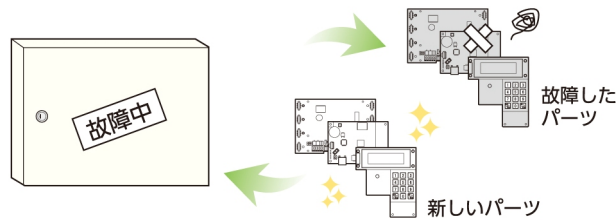

CMNT(CMRS/CMFL/GMFK)-210 型
CMNT(CMRS)-210 型

CMNT(CMRS/CMFL/GMFK)-311 型

<製品特長>

■ LAN 接続により最大 64 ゲートを管理可能

ベルサアクセスコントローラは、LAN 接続により最大 64 ゲートのリーダを接続でき、より大規模な物件に対応できます。(制御器 8 台を LAN 接続)

■ 1 住戸の管理 ID 数を最大 99 個まで拡張可能

1 住戸あたりの管理 ID 数は 8 個ですが、専用の管理ソフト「VERSA Manager(ベルサマネージャ)」を使用することで最大 99 個まで*対応可能です。マンションの一室を事務所として使用する場合に最適です。(※一部例外製品あり)

■ USBメモリで登録情報の設定

専用の管理ソフト「VERSA Manager(ベルサマネージャー)」の登録情報を出力したUSBメモリを制御器に接続して、各種設定を行うことができます。また、制御器の設定データを入れたUSBメモリを管理パソコンに接続し、管理ソフトに登録情報を入力することができます。制御器とパソコンを接続する必要がありません。

■ 万一の故障もパーツ単位で交換可能

故障の際、従来品は全交換対応でしたが、ベルサアクセスコントローラは故障箇所の特定が容易で、パーツ単位の交換が可能です。また、ベルサアクセスコントローラ全シリーズの制御器に共通パーツが適用でき、さらに保守性が向上しています。

<仕様>

型 式	VERSA Access Controller(ベルサアクセスコントローラ)
価 格	27万円～(工事費別途)

美和ロック株式会社 会社概要