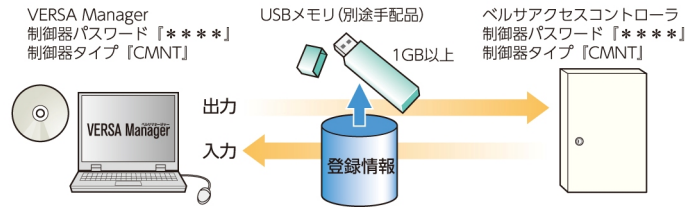

【報道各位】

管理ゲート数、1部屋あたりのID数が大幅に増加

次世代型共用エントランスシステム制御器

「VERSA Access Controller(ベルサアクセスコントローラ)」誕生

美和ロック株式会社

美和ロック(本社:港区、代表取締役社長:和氣 英雄)は、次世代型共用エントランスシステム制御器「VERSA Access Controller(ベルサアクセスコントローラ)」を発売します。

ベルサアクセスコントローラは、電気錠あるいは自動ドアを解錠できる制御器の新製品です。集合住宅用の共用玄関に使用する共用エントランス制御器をフルモデルチェンジしました。管理ゲート数や1部屋あたりのID数が大幅に増え、ハンズフリーシステム「Raccess(ラクセス)」にも対応し、快適なシステム構築を実現しました。

CMNT(CMRS/CMFL/GMFK)-210 型
CMNT(CMRS)-210 型

CMNT(CMRS/CMFL/GMFK)-311 型

<製品特長>

■ LAN 接続により最大 64 ゲートを管理可能

ベルサアクセスコントローラは、LAN 接続により最大 64 ゲートのリーダを接続でき、より大規模な物件に対応できます。(制御器 8 台を LAN 接続)

■ 1 住戸の管理 ID 数を最大 99 個まで拡張可能

1 住戸あたりの管理 ID 数は 8 個ですが、専用の管理ソフト「VERSA Manager(ベルサマネージャ)」を使用することで最大 99 個まで*対応可能です。マンションの一室を事務所として使用する場合に最適です。(※一部例外製品あり)

■ USBメモリで登録情報の設定

専用の管理ソフト「VERSA Manager(ベルサマネージャー)」の登録情報を出力したUSBメモリを制御器に接続して、各種設定を行うことができます。また、制御器の設定データを入れたUSBメモリを管理パソコンに接続し、管理ソフトに登録情報を入力することができます。制御器とパソコンを接続する必要がありません。

■ 万一の故障もパーツ単位で交換可能

故障の際、従来品は全交換対応でしたが、ベルサアクセスコントローラは故障箇所の特定が容易で、パーツ単位の交換が可能です。また、ベルサアクセスコントローラ全シリーズの制御器に共通パーツが適用でき、さらに保守性が向上しています。

<仕様>

型 式	VERSA Access Controller(ベルサアクセスコントローラ)
価 格	27万円～(工事費別途)

美和ロック株式会社 会社概要