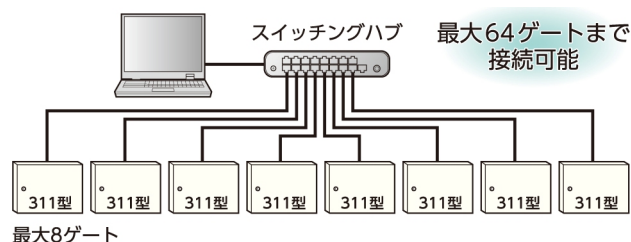

CMNT(CMRS/CMFL/GMFK)-210 型
CMNT(CMRS)-210 型

CMNT(CMRS/CMFL/GMFK)-311 型

<製品特長>

■ LAN 接続により最大 64 ゲートを管理可能

ベルサアクセスコントローラは、LAN 接続により最大 64 ゲートのリーダを接続でき、より大規模な物件に対応できます。(制御器 8 台を LAN 接続)

■ 1 住戸の管理 ID 数を最大 99 個まで拡張可能

1 住戸あたりの管理 ID 数は 8 個ですが、専用の管理ソフト「VERSA Manager(ベルサマネージャ)」を使用することで最大 99 個まで*対応可能です。マンションの一室を事務所として使用する場合に最適です。(※一部例外製品あり)

■ USBメモリで登録情報の設定

専用の管理ソフト「VERSA Manager(ベルサマネージャー)」の登録情報を出力したUSBメモリを制御器に接続して、各種設定を行うことができます。また、制御器の設定データを入れたUSBメモリを管理パソコンに接続し、管理ソフトに登録情報を入力することができます。制御器とパソコンを接続する必要がありません。