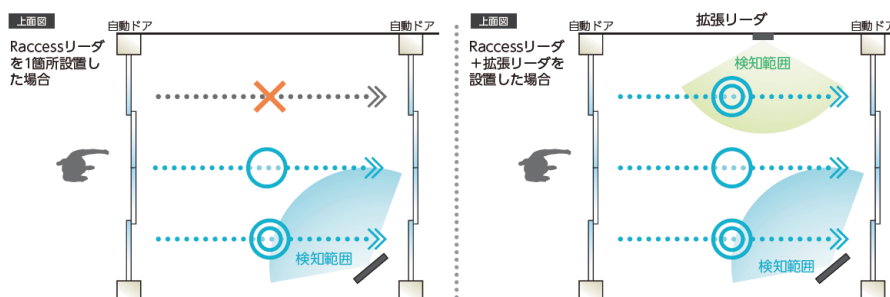

Raccess リーダ

Raccess 拡張リーダ

■彩り豊かな 7 色のカラーバリエーション

重厚感のある色調で高級感を演出した Dark tone シリーズの 4 色と、清潔感のある華やかで優しい色調の Pale tone シリーズの 3 色の合計 7 色を揃えました。お客様の好みに合わせてお選びいただけます。

■Raccess 拡張リーダを設置し、より快適なハンズフリー生活に

Raccess リーダを 1 台のみ設置した場合、エントランスの規模によってはリーダに近づかないと ID 認証できない場合があります。Raccess 拡張リーダを設置する事で検知範囲が広がり、更に快適な通行が可能になります。(1つのリーダに最大3台まで接続可能)

■近距離・遠距離検知の設定が可能

運用目的に適した検知距離の設定が可能です。例えば宅配ボックスやエレベーターホールといった個人の認証が求められる場所では、Raccess キーをリーダにかざす近距離検知(2 cm程度)に設定、エントランスなど快適な通行が求められる場所では遠距離検知(1.3m)の設定が可能です。

また運用目的に合わせてリモコン機能の使用可否・ハンタッチキーの使用可否を設定できます。

■標準キーが使用可能

Raccess キーは、PR/U9/JN/LB/JC の標準キーに取り付けできます。

リプレースの場合など、現在お客様がお使いになられているキーをそのままお使いいただけます。対応シリンダー以外でもキーホルダーに取り付け可能なタグ型も用意しています

<仕様>

Raccess

シリーズ名称	Raccess (ラクセス)
最大登録数	24,000
ハンズフリー検知距離	それぞれ1リーダにつき 1.3m
リモコン距離	3m
検知距離切替	スイッチで短距離/遠距離切り替え
認証可能 ID キー	Raccess キー / ハンタッチキー / リモコンキー
対応子鍵種類	PR、U9、JN、JC、LB シリンダーの標準キー