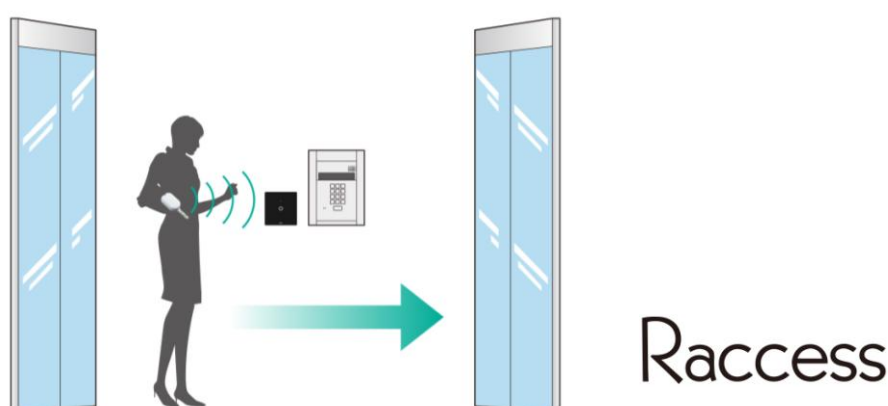

【報道各位】

ID キーを鞆やポケットに入れたままスムーズに入館 ハンズフリーシステム「Raccess(ラクセス)」 3月発売開始

美和ロック株式会社

美和ロック(本社:港区、代表取締役社長:和氣 英雄)は、集合住宅向けハンズフリーシステム「Raccess(ラクセス)」を、2013年3月から発売を開始します。

ハンズフリーシステム「Raccess(ラクセス)」は、専用のIDキー:Raccessキーを鞆やポケットに入れたままでも自動的にID認証を行い、オートドアが解錠されるシステムです。

<製品特長>

■ハンズフリーで快適・便利なエントリー

Raccess キーを鞆やポケットに入れたままでも、リーダが自動的に認証しオートドアが解錠する事ができますので両手が荷物で塞がっている状況でもスムーズに入館できます。

リーダから3mの範囲内では、Raccess キーの側面のリモコンボタンで解錠する事も可能です。

また万が一Raccess キーの電池が切れてしまった時でも、Raccess キーをリーダに接触させる事で解錠する事も可能です。電池は市販のコイン型リチウム電池を使用しており手軽に交換できます。